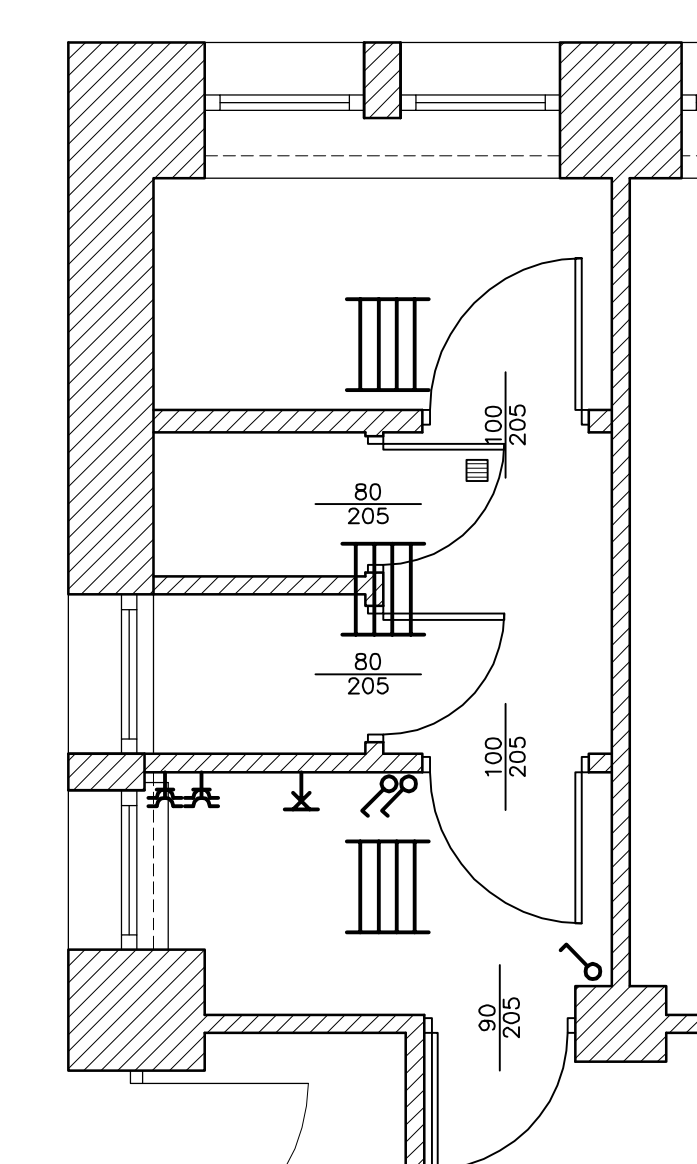

# Rzut łazienki – Projekt

### Legenda:

-  gniazdo podwójne. z uziem. i klapką – szt. 2
-  wyłącznik pojed. – szt. 3
-  wypust oświetleniowy ścienny – szt. 1
-  Oprawa świetlówkowa podsuf. z rastrem (4xLF18W) moduł 600x600 – szt. 3

### UWAGI:

1. Instalację elektryczną wykonać podtynkowo.

INWESTOR:	Ministerstwo Infrastruktury 00-928 Warszawa, ul. Chałubińskiego 4/6	LOKALIZACJA: Warszawa, ul. Chałubińskiego 4/6	
NAZWA RYSUNKU:	Rzut Łazienki – Osprzęt i Oświetlenie	SKALA:	1:50
Opracował:	Podpis :	DATA OPRACOWANIA Czerwiec 2010r	
inż. Ryszard Gwardiak		NR RYS.:	4